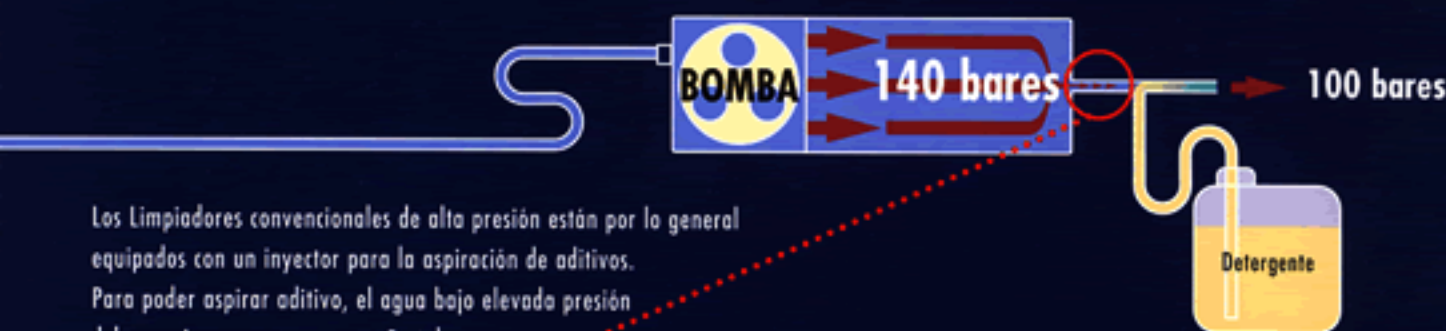

El nuevo recipiente de agua de los modelos Quadro evita una pérdida de potencia:

Limpiadores convencionales de alta presión sin recipiente de agua con inyector de aditivo:

Los Limpiadores convencionales de alta presión están por lo general equipados con un inyector para la aspiración de aditivos. Para poder aspirar aditivo, el agua bajo elevada presión debe presionarse por un pequeño tubo.