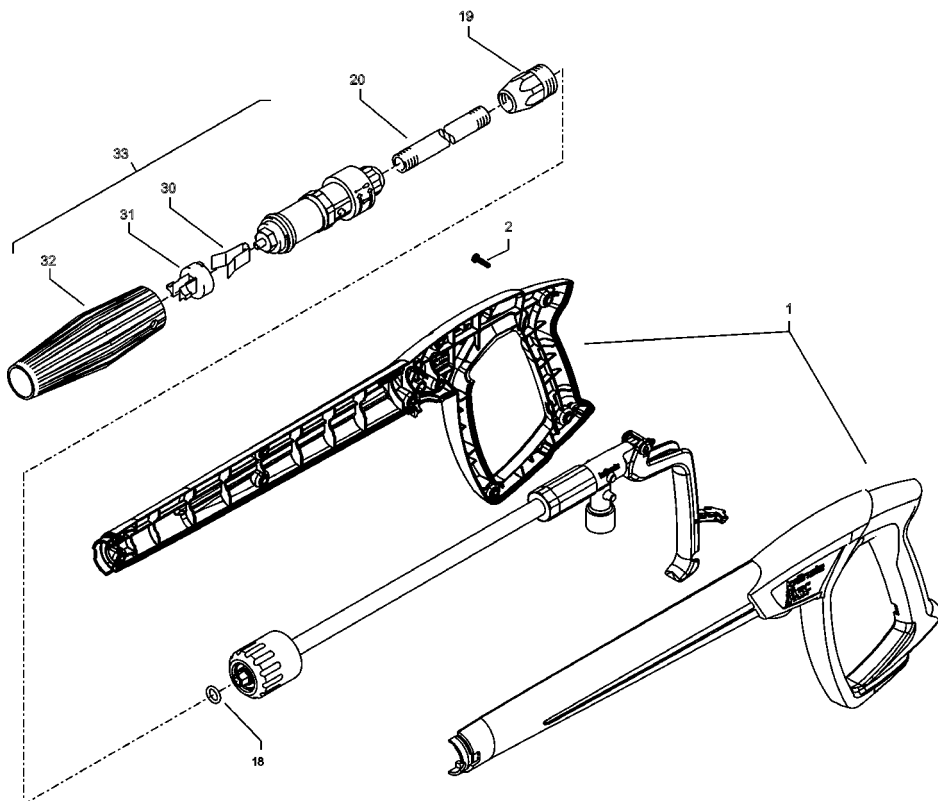

**40 Ersatzteilliste**

---

**Kränzle 1151 T/1151 - Pistole und Lanze**

41

Position	Bezeichnung	Stck.	Bestell-Nr.
1	Pistolenschale re+i	1	12.450
2	Schraube 3,5 x 14	10	44.525
18	O-Ring 9,3 x 2,4	1	13.273
20	Rohr 400 lang, bds. M12 x 1	1	15.002
30	Klemmstück	1	41.155 2
31	Halterung für Klemmstück	1	41.155 4
32	Kunststoffhülle	1	41.155 1
33	Vario-Jet 042	1	41.155 6
<b>M2000-Pistole kpl.</b>			<b>12.480</b>
<b>Lanze kpl. mit Vario-Jet 042</b>			<b>41.156</b>